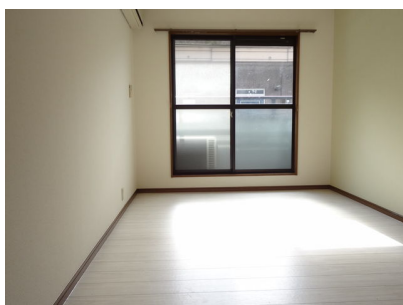

賃貸物件

ジュネス光

賃料: **22,000円**

所在地: 山口市平井

1K 木造 1K

3D画像

 おすすめ
ポイント

敷金・礼金なしのセパレートアパート

敷金・礼金なし、家賃もリーズナブルで山口大学の学生さんにオススメのアパートです。近くには家庭的な定食屋さんもあり毎日賑わっております!!

| | |
|-----|--------|
| 共益費 | 1,000円 |
| 駐車場 | 1,000円 |
| 構造 | 木造 |
| 築年月 | 1996年 |
| 種別 | 1K |
| 住所 | 山口市平井 |
| 交通 | |
| 構造 | 木造 |
| 間取り | 1K |
| 面積 | 19.87㎡ |
| 築年月 | 1996年 |
| その他 | |