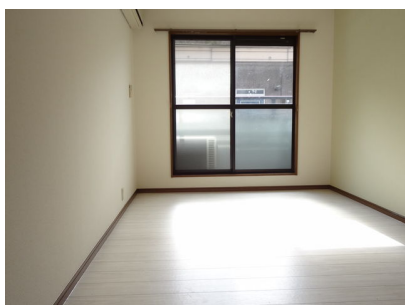

ジュネス光

賃料: **22,000円**

所在地: 山口市平井

1K 木造 1K

3D画像

おすすめ
ポイント

敷金・礼金なしのセパレートアパート

敷金・礼金なし、家賃もリーズナブルで山口大学の学生さんにオススメのアパートです。近くには家庭的な定食屋さんもあり毎日賑わっております!!

共益費	1,000円
駐車場	1,000円
構造	木造
築年月	1996年
種別	1K
住所	山口市平井
交通	
構造	木造
間取り	1K
面積	19.87㎡
築年月	1996年
その他	

賃料	22,000円
入居日	即入居可
敷金	なし
礼金	なし
仲介	1ヶ月+消費税
諸費用	クリーニング代:20,000円
設備	バストイレ別 シャワー 室内洗濯機置場 給湯 CATV バルコニー クローゼット 1口 コンロ アクセントクロス