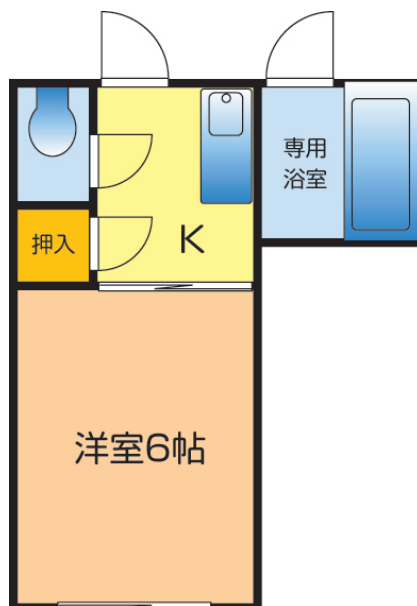

賃貸物件

青雲ハイツB

賃料: **13,000円**

所在地: 山口市平井

1K コンクリートブロック造 1K

 おすすめ
ポイント

1万円代でバストイレ別

山口大学から500mの距離でこの家賃は魅力的です。日当たり良好の南向きで、洗濯機も共同ではありますが使用する事ができます。

 写真
撮影中

共益費	2,000円
駐車場	1,000円
構造	コンクリートブロック造
築年月	
種別	1K
住所	山口市平井
交通	
構造	コンクリートブロック造
間取り	1K
面積	18.00㎡
築年月	
その他	

賃料	13,000円
入居日	即入居可
敷金	なし
礼金	なし
仲介	1ヶ月+消費税
諸費用	クリーニング代:20,000円
設備	エアコン バス トイレ 洗濯機(共同) 給湯 キッチン 収納