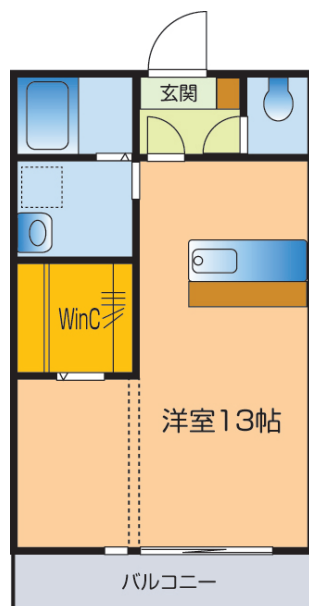

賃貸物件

コンフレール泉都

賃料: **48,000~49,000円**

所在地: 山口市泉都町

1R 鉄筋コンクリート 1R

おすすめ
ポイント

鉄筋コンクリート・設備充実

山口市泉都町の1Rアパート!!鉄筋コンクリート造でカウンターキッチンやWCクローゼットなどの嬉しい設備も充実しております!!周辺環境はコンビニやスターバックスも徒歩で行ける距離です!!

共益費	2,000円
駐車場	2,000円
構造	鉄筋コンクリート
築年月	2006年
種別	1R
住所	山口市泉都町
交通	
構造	鉄筋コンクリート
間取り	1R
面積	35.89㎡
築年月	2006年
その他	

賃料	48,000~49,000円
入居日	即入居可
敷金	2ヶ月
礼金	1ヶ月
仲介	1ヶ月+消費税
諸費用	インターネット利用料:3,000円 町費:300円
設備	エアコン TVモニター付きインターホン 室内物干し 浴室乾燥 対面キッチン シャンプードレッサー 追い焚き ウォークインクローゼット シャワートイレ CATV