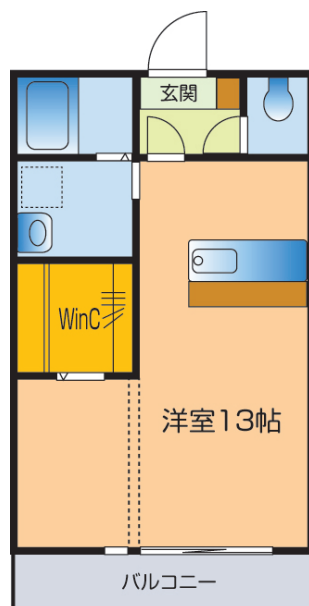

賃貸物件

コンフレール泉都

賃料:**48,000~49,000円**

所在地:山口市泉都町

1R 鉄筋コンクリート 1R

**おすすめ
ポイント**

鉄筋コンクリート・設備充実

山口市泉都町の1Rアパート!!鉄筋コンクリート造でカウンターキッチンやWCクローゼットなどの嬉しい設備も充実しております!!周辺環境はコンビニやスターバックスも徒歩で行ける距離です!!

共益費	2,000円
駐車場	2,000円
構造	鉄筋コンクリート
築年月	2006年
種別	1R
住所	山口市泉都町
交通	
構造	鉄筋コンクリート
間取り	1R
面積	35.89㎡
築年月	2006年
その他	

賃料	48,000~49,000円
入居日	即入居可
敷金	2ヶ月
礼金	1ヶ月
仲介	1ヶ月+消費税
諸費用	インターネット利用料:3,000円 町費:300円
設備	エアコン TVモニター付きインターホン 室内物干し 浴室乾燥 対面キッチン シャンプードレッサー 追い焚き ウォークインクローゼット シャワートイレ CATV