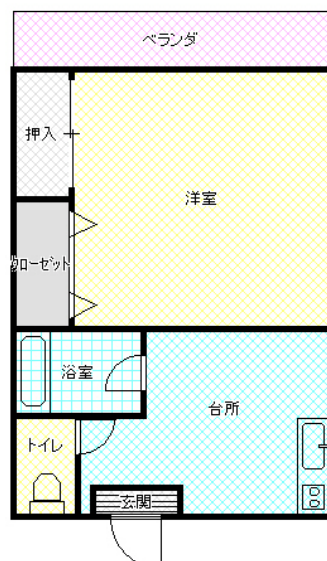

## 好立地でリーズナブル!

バストイレ別。南向きで日当たり良好!  
24時間スーパー、コンビニまで徒歩圏内と人気エリアの物件です!

共益費	0
駐車場	1,000円
構造	鉄筋コンクリート
築年月	平成元年
種別	1K
住所	山口市平井695-1
交通	
構造	鉄筋コンクリート
間取り	
面積	
築年月	平成元年
その他	

賃料	30,000円
入居日	
敷金	1ヶ月
礼金	1ヶ月
仲介	1ヶ月+消費税
諸費用	
設備	