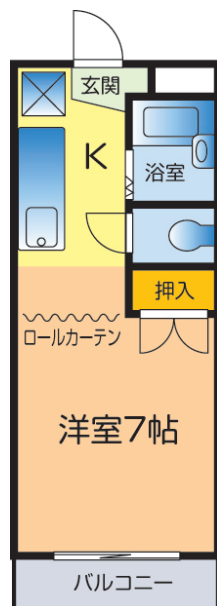

## プライム山口

賃料: **29,000~30,000円**

所在地: 山口市平井1436-7

1R 鉄筋コンクリート

3D画像

おすすめ  
ポイント

利便性良い

共益費	3,000円
駐車場	2,000円
構造	鉄筋コンクリート
築年月	平成4年
種別	1R
住所	山口市平井1436-7
交通	
構造	鉄筋コンクリート
間取り	
面積	19.32㎡
築年月	平成4年
その他	

賃料	29,000~30,000円
入居日	
敷金	1ヶ月
礼金	0
仲介	1ヶ月+消費税
諸費用	
設備	バストイレ別 シャワートイレ IHコンロ テレビドアホン インターネット無料