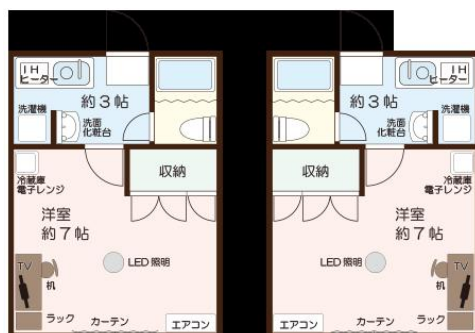

## ロジューマン

賃料: **23000~25000円**

所在地: 山口市平井470-4

1K 重量鉄骨 7洋3K

おすすめ  
ポイント

### 敷金、礼金0

家具家電付でインターネット無料のお部屋です!!家具家電付きで越し費用も抑えられます!!

共益費	2000	賃料	23000~25000円
駐車場	2000	入居日	
構造	重量鉄骨	敷金	0
築年月	S58	礼金	0
種別	1K	仲介	1ヶ月+消費税
住所	山口市平井470-4	諸費用	清掃費用25000円
交通		設備	洗濯機、冷蔵庫、レンジ、TV、IHコンロ、独立洗面台
構造	重量鉄骨		
間取り	7洋3K		
面積	20.50		
築年月	S58		
その他	<a href="http://360.mirai-camera.jp/viewerController?u=u1510767083&amp;p=p1515770656">http://360.mirai-camera.jp/viewerController?u=u1510767083&amp;p=p1515770656</a>		