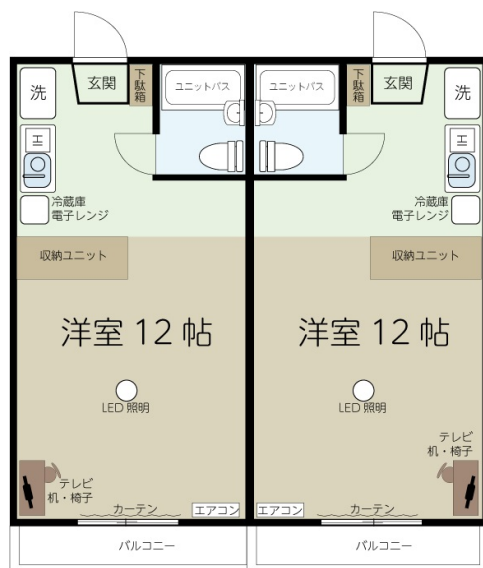

カーサドルチェA

賃料: **27000~29000円**

所在地: 山口市平井

1K 鉄筋コンクリート

おすすめ
ポイント

家具家電付、敷金・礼金なし!

インターネット無料のお部屋です!!
家具家電付きで越し費用も抑えられます!!
12帖の広さ!

共益費	2000
駐車場	軽2000 普通3000
構造	鉄筋コンクリート
築年月	S56.3
種別	1K
住所	山口市平井
交通	
構造	鉄筋コンクリート
間取り	
面積	27.60
築年月	S56.3
その他	山口大学正門まで歩道付の広々通学路で1本道!近くにスーパー、隣にコンビニエンスストア、通学途中にドラッグストアがあります。警察直通非常ボタン設置通学路で女性でも安心!

賃料	27000~29000円
入居日	
敷金	0
礼金	0
仲介	1ヶ月+消費税
諸費用	清掃費用25000円
設備	インターネットの利用料無料(Wi-Fi付き)! 家具・家電付き!室内洗濯機置き場・モニター付きインターホン完備・3口IHヒーター