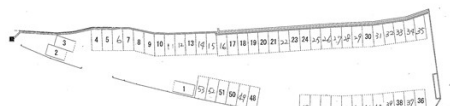

藤本駐車場(元町)

<空きあり>

賃料: **4,000円**所在地: 山口市元町961-1
駐車場おすすめ
ポイント

NTT裏側

共益費		賃料	4,000円
駐車場		入居日	即
構造		敷金	1ヶ月
築年月		礼金	
種別	駐車場	仲介	1ヶ月+消費税
住所	山口市元町961-1	諸費用	
交通		設備	
構造			
間取り			
面積			
築年月			
その他			