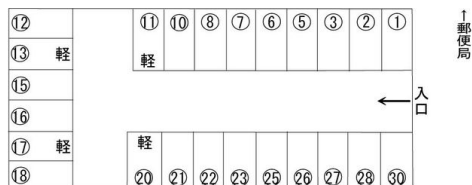

中央駐車場

<空きあり>

賃料: **5,000~6,000円**

所在地: 山口市中央5丁目
駐車場

おすすめ
ポイント

中央5丁目

周辺施設
西京銀行、NHK、教育会館

共益費	
駐車場	
構造	
築年月	
種別	駐車場
住所	山口市中央5丁目
交通	
構造	
間取り	
面積	10
築年月	
その他	