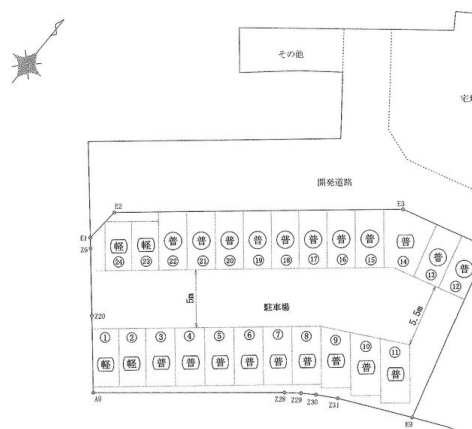

賃貸物件

本町駐車場

賃料: **5,000円**所在地:
駐車場

<満車>

おすすめ
ポイント

周辺施設
白石公民館
YAB
山口銀行 西門前

写真
撮影中写真
撮影中

共益費	
駐車場	
構造	
築年月	
種別	駐車場
住所	
交通	
構造	
間取り	
面積	
築年月	
その他	